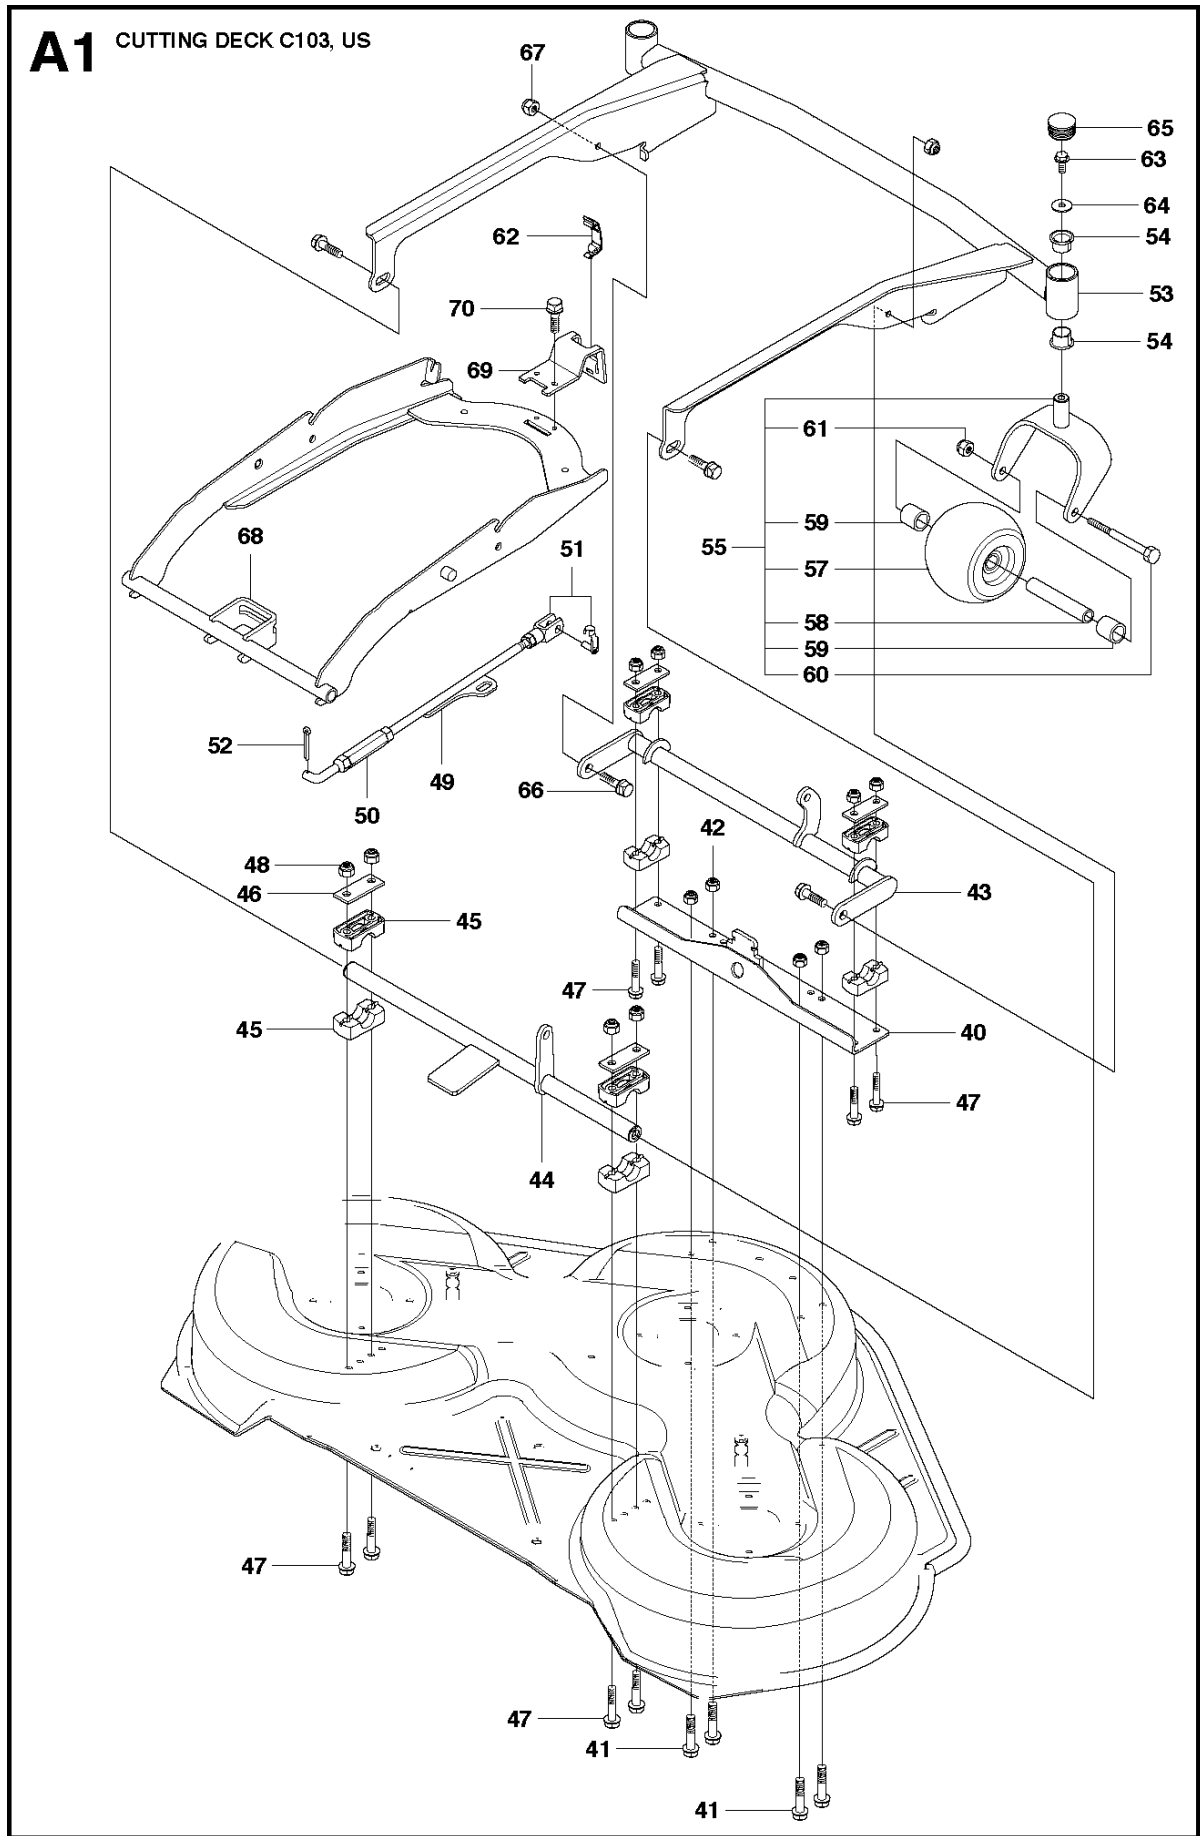

Ref	Part no.	Description	Remark	Qty	Kit
40	523 09 53-01	BRACKET		1	
41	725 24 51-71	SCREW EHHM		5	
42	732 21 18-01	LOCK NUT		4	
43	502 64 18-05	CROSS BAR		1	
44	523 09 45-03	CROSS BAR		1	
45	506 86 96-01	BEARING		8	
46	506 81 38-01	REINFORCING PLATE		4	
47	725 24 61-51	SCREW EHHM		8	
48	732 21 18-01	LOCK NUT		8	
49	523 11 42-01	PARALLELL ROD ASSY		1	
50	502 64 23-01	PARALLEL ROD		1	
51	506 83 98-02	GAFFELLÄNK M10X1.5		1	
52	721 61 83-01	SPLIT PIN		1	
53	523 08 65-03	DECK FRAME		1	
54	574 56 19-01	BEARING		4	
55	574 21 01-01	PIVOT WHEEL ASSY		2	
57	506 96 30-01	WHEEL ASSY		1	
58	506 81 08-02	WHEEL AXLE TUBE		1	
59	506 87 41-02	SPACER		2	
60	725 25 19-51	SCREW EHHM		1	
61	732 21 20-51	NUT		1	
62	503 89 47-03	SNAP		1	
63	506 57 01-04	SCREW EHHFM		2	
64	734 11 64-41	WASHER		2	
65	574 03 48-01	PLUG		2	
66	506 59 74-01	COLLAR SCREW		4	
67	732 21 18-01	LOCK NUT		2	
68	523 08 75-01	DECK ATTACHMENT		1	
69	523 11 46-01	LOCK		1	
70	725 23 68-61	SCREW EHHFT		2	

Ref	Part no.	Description	Remark	Qty	Kit
40	523 09 53-01	BRACKET		1	
41	725 24 51-71	SCREW EHHM		4	
42	732 21 18-01	LOCK NUT		4	
43	502 64 18-05	CROSS BAR		1	
44	523 09 45-03	CROSS BAR		1	
45	506 86 96-01	BEARING		8	
46	506 81 38-01	REINFORCING PLATE		4	
47	725 24 61-51	SCREW EHHM		8	
48	732 21 18-01	LOCK NUT		8	
49	523 11 42-01	PARALLELL ROD ASSY		1	
50	502 64 23-01	PARALLEL ROD		1	
51	506 83 98-02	GAFFELLÄNK M10X1.5		1	
52	721 61 83-01	SPLIT PIN		1	
53	523 08 65-03	DECK FRAME		1	
54	574 56 19-01	BEARING		4	
55	574 21 01-01	PIVOT WHEEL ASSY		2	
57	506 96 30-01	WHEEL ASSY		1	
58	506 81 08-02	WHEEL AXLE TUBE		1	
59	506 87 41-02	SPACER		2	
60	725 25 19-51	SCREW EHHM		1	
61	732 21 20-51	NUT		1	
62	503 89 47-03	SNAP		1	
63	506 57 01-04	SCREW EHHFM		2	
64	734 11 64-41	WASHER		2	
65	574 03 48-01	PLUG		2	
66	506 59 74-01	COLLAR SCREW		4	
67	732 21 18-01	LOCK NUT		2	
68	523 08 75-01	DECK ATTACHMENT		1	
69	523 11 46-01	LOCK		1	
70	725 23 68-61	SCREW EHHFT		2	